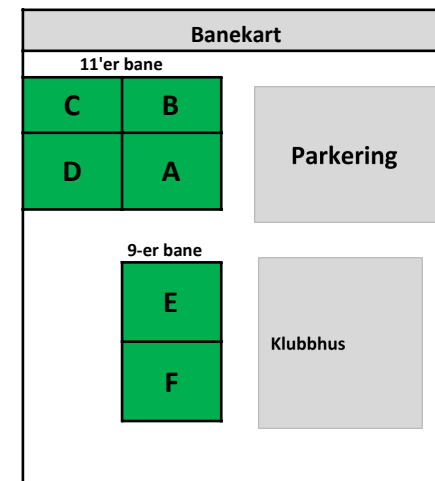

TRENINGS- OG KAMPOPPSETT 11-ER OG 9-ER BANE

11'er																						
Klokkeslett	Mandag				Tirsdag				Onsdag				Torsdag				Fredag				Lørdag	Søndag
	19-Oct				20-Oct				21-Oct				22-Oct				23-Oct				24-Oct	25-Oct
Sone	A	B	C	D	A	B	C	D	A	B	C	D	A	B	C	D	A	B	C	D		
17:00-17:30					G2012								G2012-3	J2011-3								G2013 turnering
17:30-18:00	J2010				G2012											G2009					Sørmarkå	
18:00-18:30	J2010				J2009	G2011		G2008	G2010		G2009				G2010	G2009						
18:30-19:00	J2010				J2009	G2011		G2008	G2010		G2009		G2011-2	G2011-3	G2010	G2009						
19:00-19:30						G2011		G2008	G2010		G2009				G2010							
19:30-20:00																						
20:00-20:30	Old Girls		A-lag				Sørmarkå		A-lag				Sørmarkå									
20:30-21:00	Old Girls		A-lag				Sørmarkå		A-lag				Sørmarkå									
21:00-21:30	Old Girls		A-lag				Sørmarkå		A-lag				Sørmarkå									

9'er													
Klokkeslett	Mandag		Tirsdag		Onsdag		Torsdag		Fredag		Lørdag	Søndag	
	19-Oct		20-Oct		21-Oct		22-Oct		23-Oct		24-Oct	25-Oct	
Sone	E	F	E	F	E	F	E	F	E	F			
16:00-16:30										G2008			
16:30-17:00								J2010		G2008			
17:00-17:30	G/J2015		G/J2014				G2012	J2010		G2008			
17:30-18:00	G/J2015		G/J2014				G2012	J2010					
18:00-18:30	G2010	J2011	G/J2013	G2009			J2009	G2008					
18:30-19:00	G2010	J2011	G/J2013	G2009		G2009-1	J2009	G2008					
19:00-19:30	G2010		G2005	G2009			G2005	G2008					
19:30-20:00			G2005				G2005						
20:00-20:30			G2005	Old boys		G2008		Old boys					
20:30-21:00				Old boys				Old boys					
21:00-21:30				Old boys				Old boys					

Hjemmekamp (green)   Bortekamp (red)