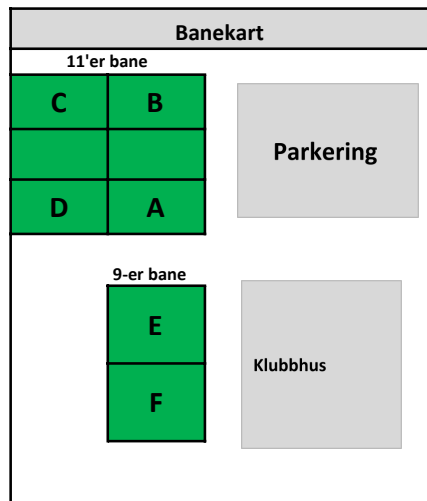

TRENINGS- OG KAMPOPPSETT 11-ER OG 9-ER BANE

11'er																						
Klokkeslett	Mandag				Tirsdag				Onsdag				Torsdag				Fredag				Lørdag	Søndag
	26-Oct				27-Oct				28-Oct				29-Oct				30-Oct					
Sone	A	B	C	D	A	B	C	D	A	B	C	D	A	B	C	D	A	B	C	D		
16:00-17:00																						
17:00-17:30					G2012								G2012-4	J2011-1						G2009		
17:30-18:00					G2012																	
18:00-18:30	J2010								G2011	G2011	G/J2013	G2010					G2011		G2010	G2009		
18:30-19:00					J2009-2				G2011	G2009-2	G/J2013	G2010					G2011		G2010	G2009		
19:00-19:30									G2005	G2011							G2011		G2010			
19:30-20:00					G2005																	
20:00-20:30	Old Girls			A-lag	G2005			Sørmarkå				A-lag										
20:30-21:00	Old Girls			A-lag				Sørmarkå				A-lag										
21:00-21:30	Old Girls			A-lag				Sørmarkå				A-lag										

9'er													
Klokkeslett	Mandag		Tirsdag		Onsdag		Torsdag		Fredag		Lørdag	Søndag	
	26-Oct		27-Oct		28-Oct		29-Oct		30-Oct				
Sone	E	F	E	F	E	F	E	F	E	F			
16:00-16:30													
16:30-17:00										G2008			
17:00-17:30	G/J2015		G/J2014							J2010			
17:30-18:00	G/J2015		G/J2014							J2010			
18:00-18:30	G2010	J2011					G2009			J2009	G2008		
18:30-19:00	G2010	J2011					G2009			J2009	G2008		
19:00-19:30	G2010						G2009			G2005	G2008		
19:30-20:00										G2005			
20:00-20:30										Sørmakå			
20:30-21:00										Sørmakå			
21:00-21:30										Sørmakå			

Hjemmekamp (green box)   Bortekamp (red box)